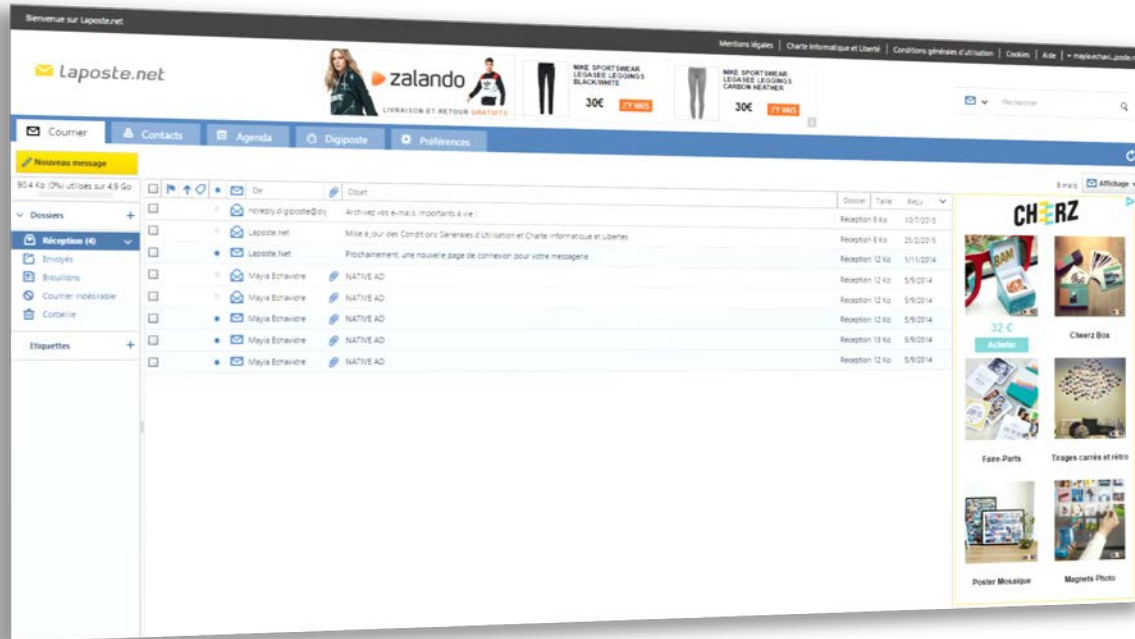

Laposte.net

Nous contacter :
www.adverline-régie.com

Laposte.net

LAPOSTE.NET, la messagerie de laposte.fr

2,9 MILLIONS DE VU
3,4 millions en oct. 2015

306 MILLIONS D'IMPRESSIONS

Laposte.net est le service mail performant et complet de la poste.fr qui propose :

- Une messagerie personnalisable
- une gestion de contacts
- un agenda
- un coffre-fort numérique : Digiposte

L'ensemble de ces fonctionnalités est accessible sur mobile et tablette.

PROFIL

48 % DE 25-49 ANS (indice 124)